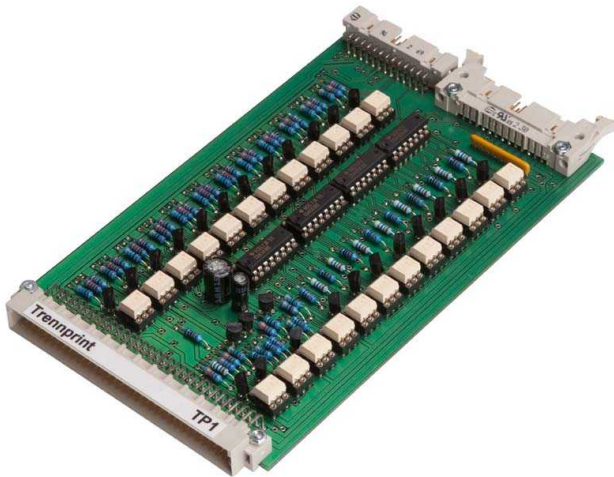

Изоляционная панель TP1

Производитель :
partnership

Номер продукта:
ES4040

Description

Электронная вставная плата для систем управления литейными машинами Frech

Пожалуйста, свяжитесь с нами в связи с ремонтом или новым производством.