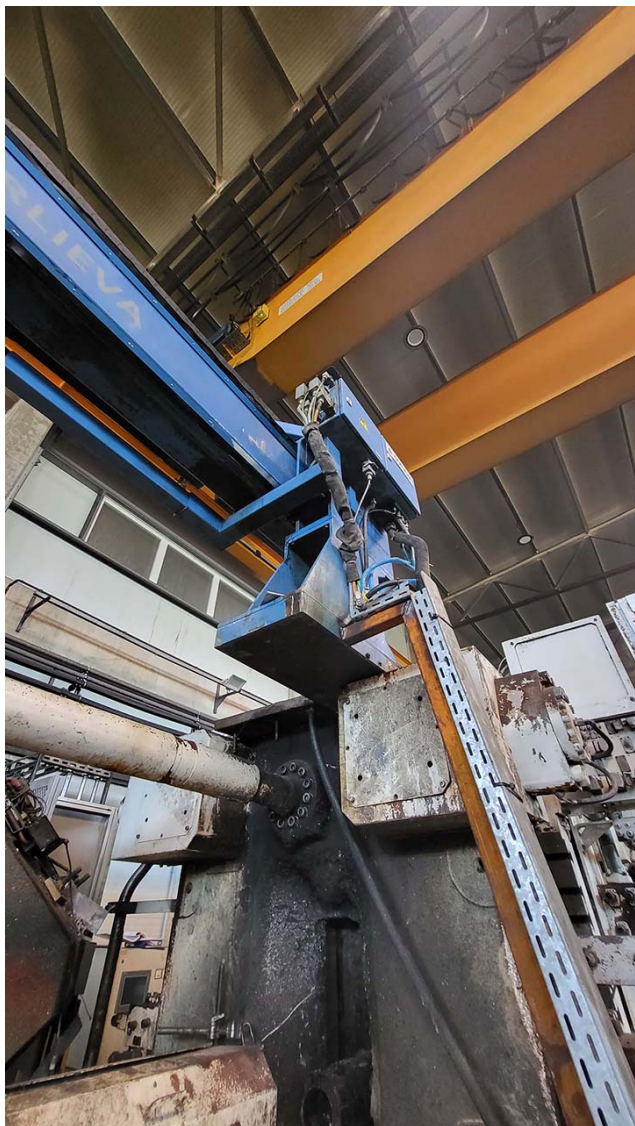

## Краскораспылитель Gerlieva GS 1600/1600 T FS1754, 6/y

**Производитель :**  
Gerlieva

**Номер продукта:**  
FS1754