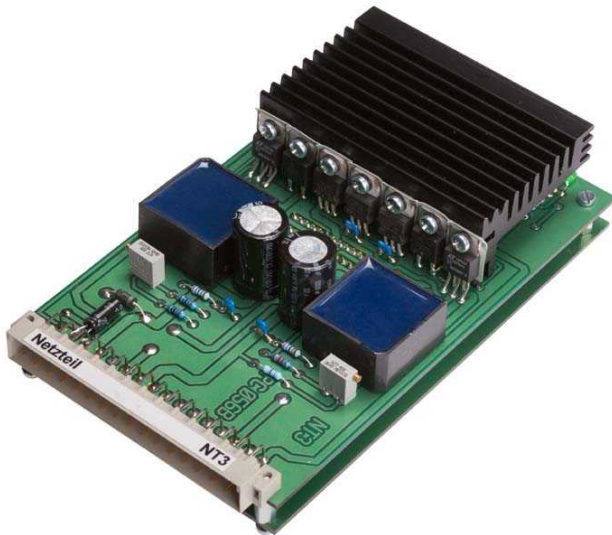

Модуль питания NT3

Производитель :
partnership

Номер продукта:
ES4060

Description

Электронная вставная плата для систем управления литейными машинами Frech

Пожалуйста, свяжитесь с нами в связи с ремонтом или новым производством.