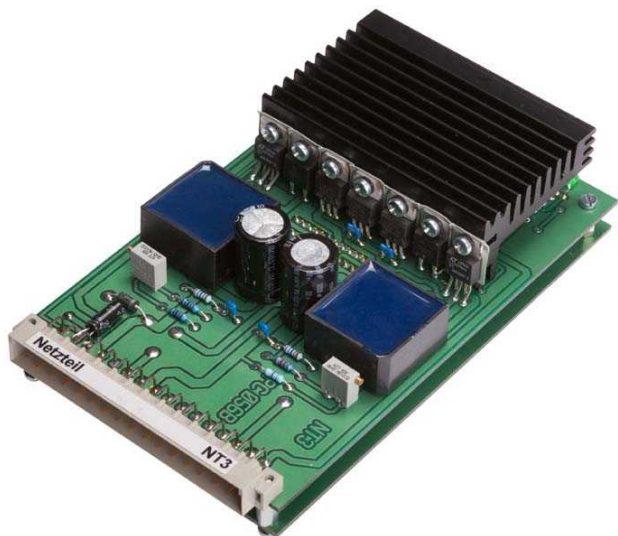

Модуль питания NT3

Производитель :
partnership

Номер продукта:
ES4060

Description

Электронная вставная плата для систем управления литейными машинами Frech

Пожалуйста, свяжитесь с нами в связи с ремонтом или новым производством.