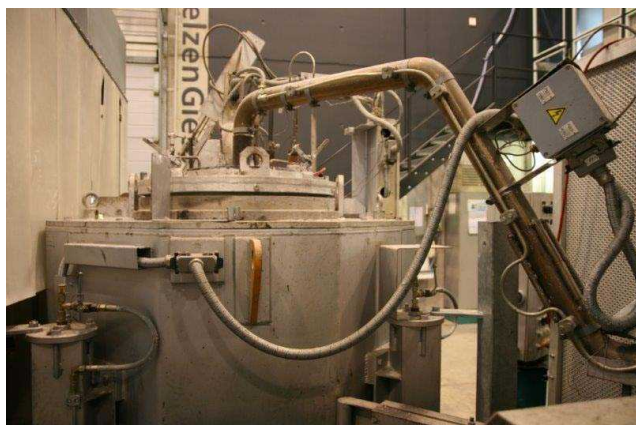

Печь для дозирования магния StrikoWestofen CMHC N 2 X300 01738, б/у

Производитель :
Striko Westofen

Номер продукта:
01738

Description

Печь	Печь для дозирования магния
Производитель	StrikoWestofen
Модель	CMHC N 2X 300
Конструкция	Критическая печь
Год производства	2001
Нагрев	электрический
Вместимость	2 x 300 кг
Мощность нагрева	74 / 37 кВт

Дозирующий насос Mg	макс. 4 бар, мощность нагрева 10 кВт
Система управления	Siemens S 7
Комментарий	вкл. газосмесительный узел SF 6
	используется только для испытаний, меньше рабочих часов
Срок поставки	немедленно
Цена	по запросу