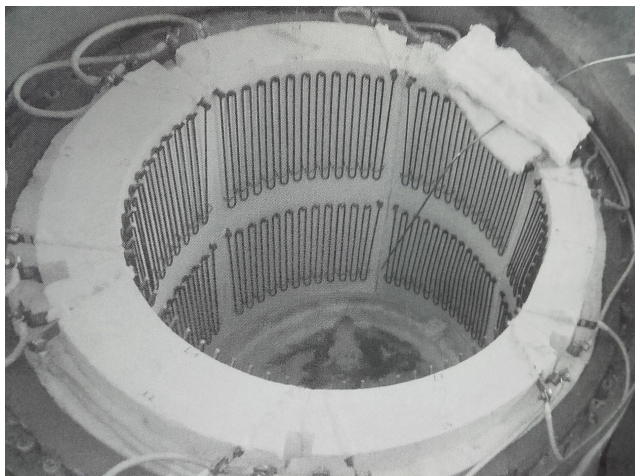

Восстановление тигельной печи Nabertherm

Производитель :
partnership

Номер продукта:
RO7010

Description

Артикул	Модель	Ковш	Вместимость [кг Al]
RO7010	ТВ 80/12	BU 200	200
RO7020	ТВ 100/12	BU 250	250
RO7030	ТВ 110/12	BU 300	300
RO7040	ТВ 150/12	BU 350	350
RO7050	ТВ 160/12	BU 500	500
RO7060	ТВ 240/12	BU 600	600
RO7070	ТВ 360/12	BN 800	800
RO7080	ТВ 400/12	BN 900	900

Артикул	Модель	Ковш	Вместимость [кг Al]
RO7090	ТБ 500/12	BU 1210	1200
RO7100	ТБ 600/12	BU 1310	1300
RO7110	ТБ 650/12	BU 1810	1400
RO7120	ТБ 700/12	BU 1510	1500
RO7130	ТБ 800/12	BU 1810	1800

Огнеупорная футеровка печей